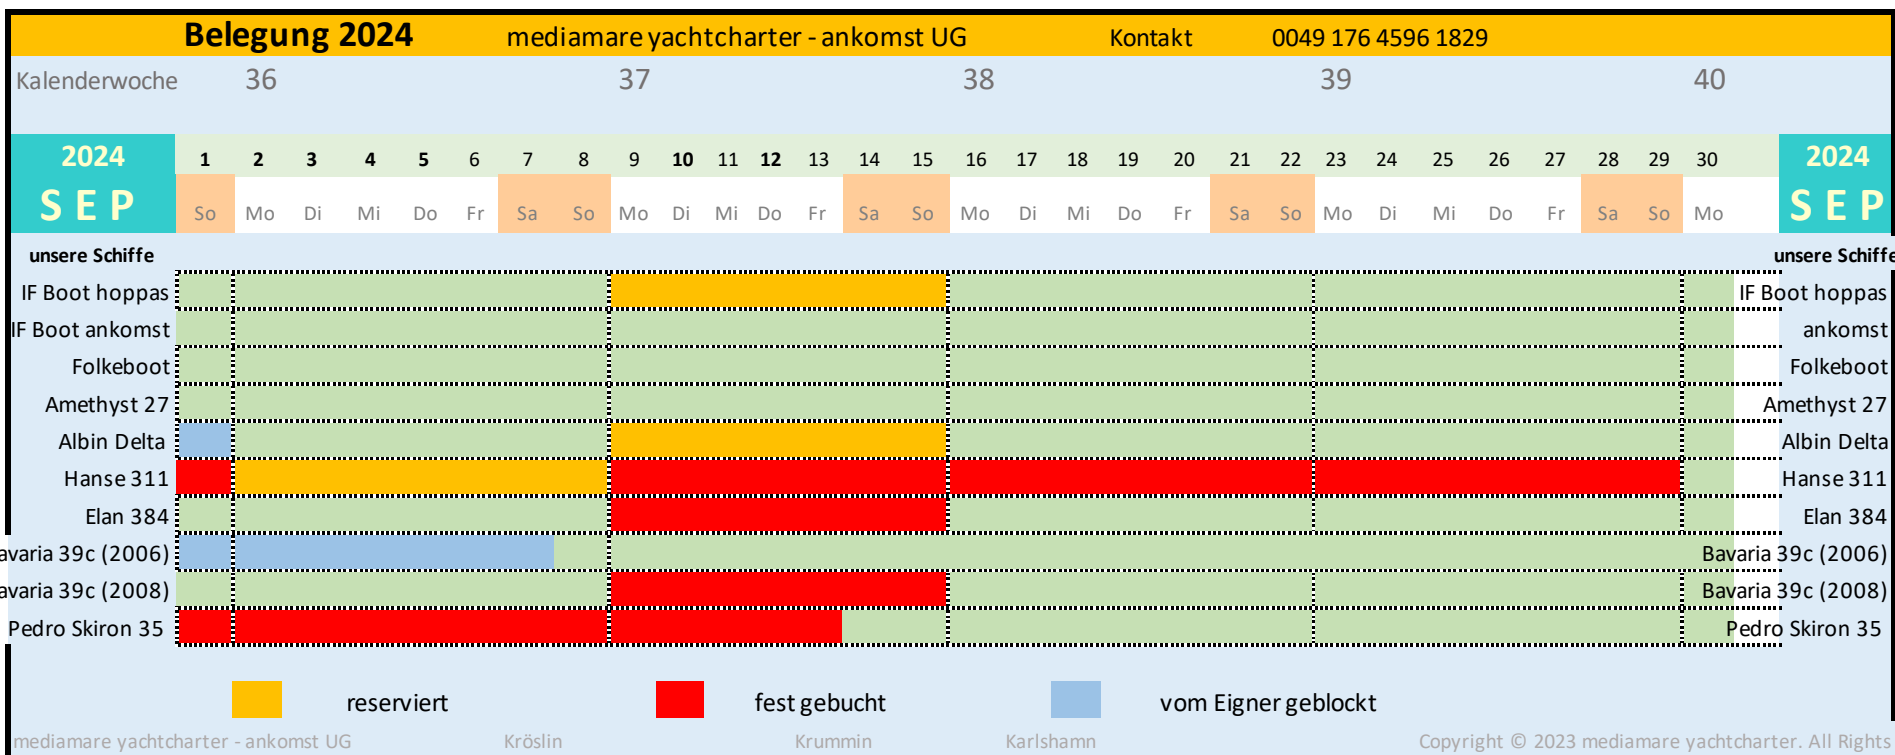

# Belegung 2024

Belegung 2024																															mediamare yachtcharter - ankomst UG										Kontakt					0049 176 4596 1829				
Kalenderwoche 27							28							29							30							31																						
2024	1	2	3	4	5	6	7	8	9	10	11	12	13	14	15	16	17	18	19	20	21	22	23	24	25	26	27	28	29	30	31	2024																		
JULI	Mo	Di	Mi	Do	Fr	Sa	So	Mo	Di	Mi	Do	Fr	Sa	So	Mo	Di	Mi	Do	Fr	Sa	So	Mo	Di	Mi	Do	Fr	Sa	So	Mo	Di	Mi	JUL																		
unsere Schiffe																															unsere Schiffe																			
IF Boot hoppas																																	IF Boot hoppas																	
IF Boot ankomst																																		ankomst																
Folkeboot																																		Folkeboot																
Amethyst 27																																		Amethyst 27																
Albin Delta																																		Albin Delta																
Hanse 311																																		Hanse 311																
Elan 384																																		Elan 384																
Bavaria 39c (2006)																																		Bavaria 39c (2006)																
Bavaria 39c (2008)																																		Bavaria 39c (2008)																
Pedro Skiron 35																																		Pedro Skiron 35																

**Belegung 2024** mediamare yachtcharter - ankomst UG Kontakt 0049 176 4596 1829

Kalenderwoche 40 41 42 43 44

<b>2024</b>	1	2	3	4	5	6	7	8	9	10	11	12	13	14	15	16	17	18	19	20	21	22	23	24	25	26	27	28	29	30	31	<b>2024</b>
<b>OKT</b>	Di	Mi	Do	Fr	Sa	So	Mo	Di	Mi	Do	Fr	Sa	So	Mo	Di	Mi	Do	Fr	Sa	So	Mo	Di	Mi	Do	Fr	Sa	So	Mo	Di	Mi	Do	<b>OKT</b>