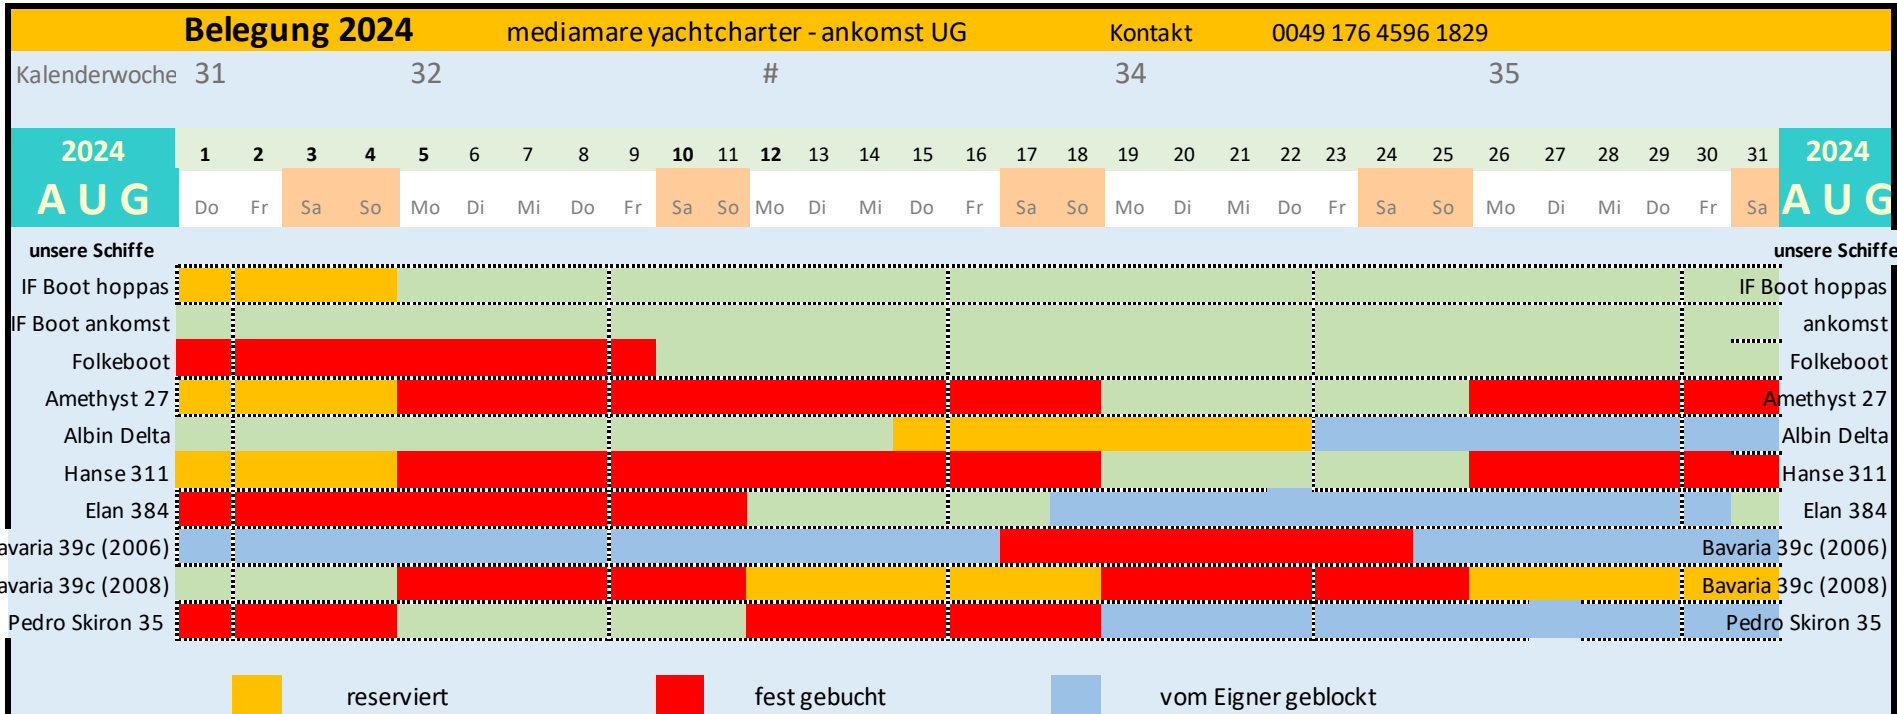

# Belegung 2024

Belegung 2024																															mediamare yachtcharter - ankomst UG										Kontakt					0049 176 4596 1829				
Kalenderwoche 27							28							29							30							31																						
2024	1	2	3	4	5	6	7	8	9	10	11	12	13	14	15	16	17	18	19	20	21	22	23	24	25	26	27	28	29	30	31	2024																		
JULI	Mo	Di	Mi	Do	Fr	Sa	So	Mo	Di	Mi	Do	Fr	Sa	So	Mo	Di	Mi	Do	Fr	Sa	So	Mo	Di	Mi	Do	Fr	Sa	So	Mo	Di	Mi	JUL																		
unsere Schiffe																															unsere Schiffe																			
IF Boot hoppas																																	IF Boot hoppas																	
IF Boot ankomst																																		ankomst																
Folkeboot																																		Folkeboot																
Amethyst 27																																		Amethyst 27																
Albin Delta																																		Albin Delta																
Hanse 311																																		Hanse 311																
Elan 384																																		Elan 384																
Bavaria 39c (2006)																																		Bavaria 39c (2006)																
Bavaria 39c (2008)																																		Bavaria 39c (2008)																
Pedro Skiron 35																																		Pedro Skiron 35																

**Belegung 2024** mediamare yachtcharter - ankomst UG Kontakt 0049 176 4596 1829

Kalenderwoche 40 41 42 43 44

<b>2024</b>	1	2	3	4	5	6	7	8	9	10	11	12	13	14	15	16	17	18	19	20	21	22	23	24	25	26	27	28	29	30	31	<b>2024</b>
<b>OKT</b>	Di	Mi	Do	Fr	Sa	So	Mo	Di	Mi	Do	Fr	Sa	So	Mo	Di	Mi	Do	Fr	Sa	So	Mo	Di	Mi	Do	Fr	Sa	So	Mo	Di	Mi	Do	<b>OKT</b>